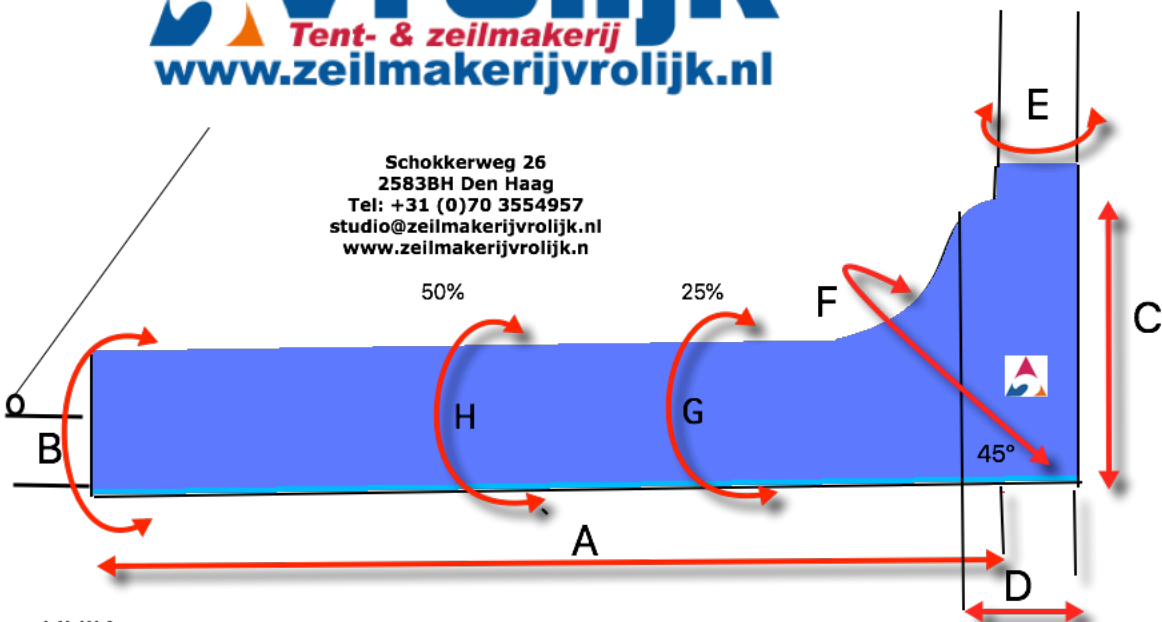

Schokkerweg 26
2583BH Den Haag
Tel: +31 (0)70 3554957
studio@zeilmakerijvrolijk.nl
www.zeilmakerijvrolijk.nl

HUIK,

A:.....cm tegen de mast, einde zeil.
 B:.....cm omtrek \pm einde zeil, giek.
 C:.....cm hoogte onderkant giek tot bovenkant zeil.
 D:.....cm topplaat tot mast voorkant.

E:.....cm omtrek mast.
 F:.....cm omtrek zeil om de mast \pm 45°.
 G:.....cm omtrek zeil, giek op 25%.
 H:.....cm omtrek zeil, giek op 50%.